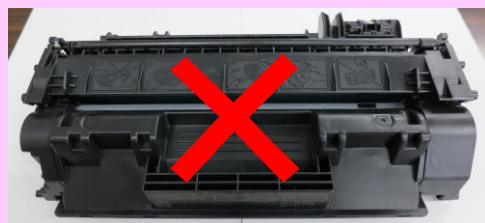

使用済み **純正インクカートリッジ**

福祉に活用します!!

市民社協では、家庭用インクジェットプリンタの使用済みカートリッジを回収・換金し、市内の福祉のために役立てています。

市役所、コミュニティセンター、テンミリオンハウス、クリーンセンターなどにも回収ボックスを設置、または窓口でお預かりしています。

◎回収できるもの

家庭用インクジェットプリンタの使用済みカートリッジ
以下のメーカー4社の**純正品のみ**が対象です。

●キヤノン ●エプソン ●リコー ●ブラザー

×回収できませんので入れないでください

- ◆上記4社以外の製品
- ◆リサイクル品、互換品
- ◆破損している物
- ◆未使用品、インクが残っている物
- ◆家庭用インクジェットカートリッジ以外の物

(例) レーザープリンタ・コピー機用トナーカートリッジ、業務用プリンタのインクカートリッジ、家庭用FAXのインクリボン、ワープロ用インクリボン、ラベルライター(テプラ・ネームランド等)のテープ、乾電池、ゴミ等