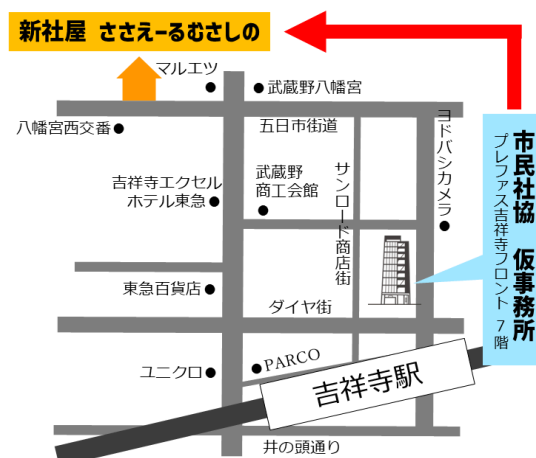

問い合わせ

電話：0422-23-0701（社協） / 23-1170（VCM） / 23-1180（FAX）

サイト：<https://www.shakyou.or.jp>

メール：shimin@shakyou.or.jp ※電話番号、FAX番号は変更ありません。

ホームページ