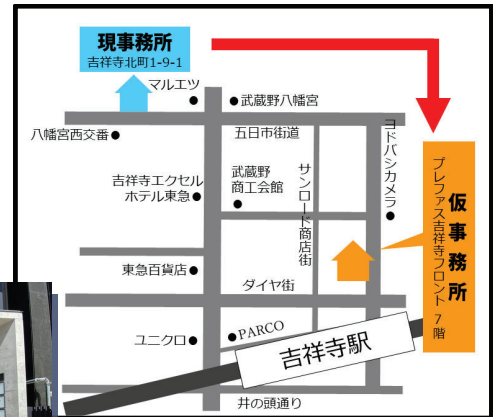

H. Naibo

まだまだ募集中！

お父さん お帰りなさいパーティ 令和7年2月2日(日)開催！

14:00開始予定

会場：レインボーサロン

スイングビル11階 (武蔵野市境2-14-1)

お父さんお帰りなさいパーティでは、市内の様々な団体と協力しながら、シニア世代の方々に「地域で活躍できる場」を紹介して、皆さんの地域デビューを応援します！

一緒に武蔵野市の魅力を発信しませんか？

※来客用の駐車場・駐輪場はありません。
車や自転車で来所の際は、近隣の有料駐車場・駐輪場をご利用ください。

新しい事務所にも
あそびに来てね!

移転先

武蔵野市吉祥寺本町1-14-9
プレファス吉祥寺フロント7階

ココが入口だよ

VCM活動展 を開催します!

11.30(土) 11:00 ~ 17:00

会場: 武蔵野プレイス1階ギャラリー